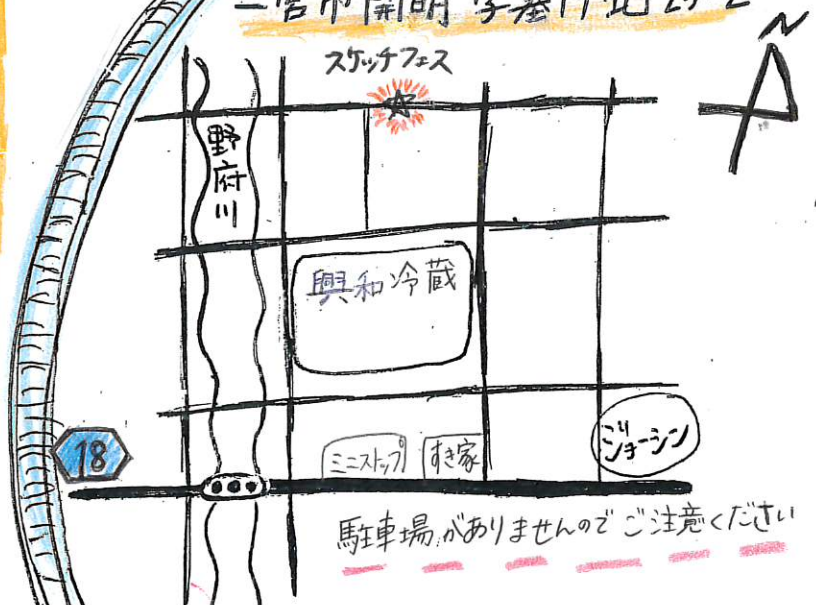

④ おもちや氷

★13:00-
氷の中に入れたおもちゃを
自分の手であたためてつかみとれ!!
とたおもちゃは持ち帰ってOK

お友達やご家族、ご近所さんなど
ぜひお話し合わせのうえ
お越しください!!

みなさまのご来場を
心よりお待ちしております☆

アクセス

宮市開明 字墓所北 25-2

スケッチフェス

かき氷無料券

エンボ
乗車体験券

駐車場がありませんのでご注意ください

参加無料

子どもも

大人も

誰でも参加

大歓迎

Sketch 広場とは?